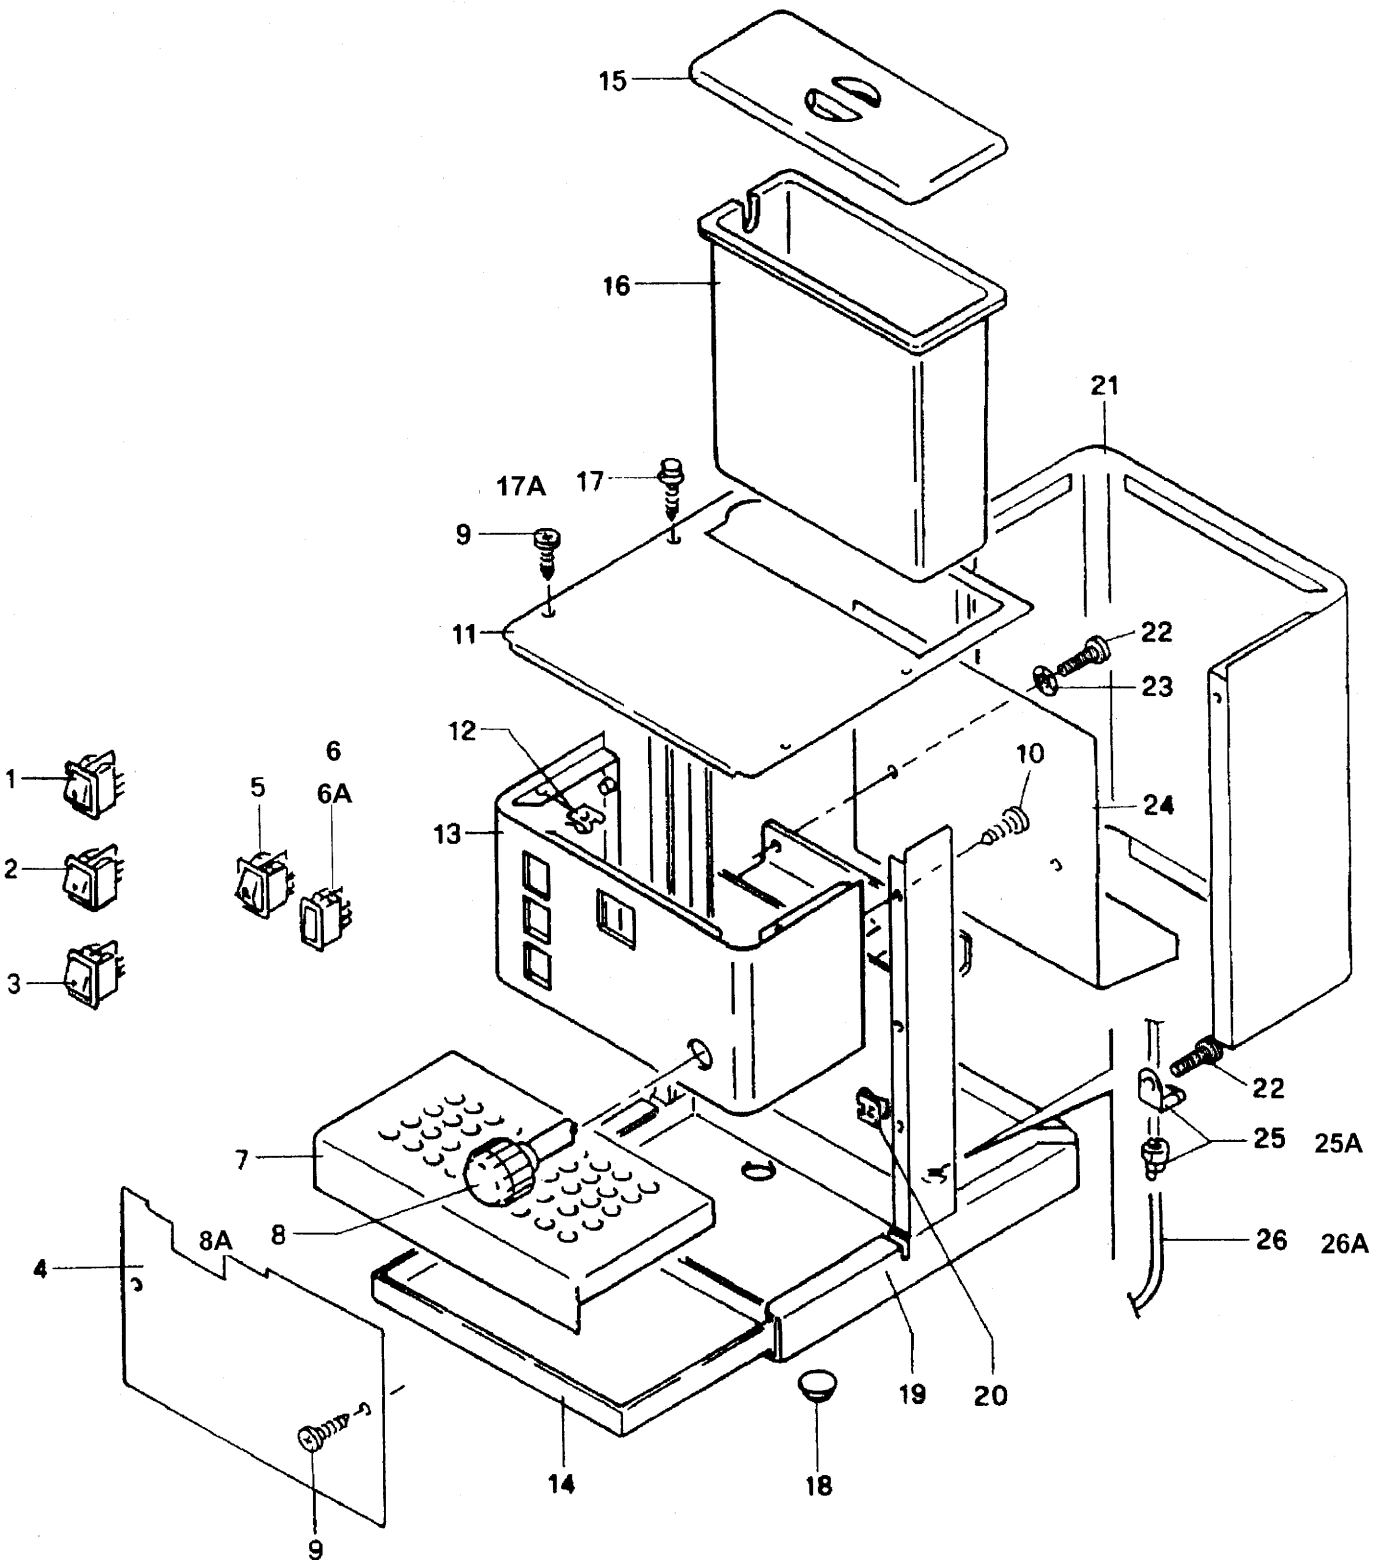

rancilio services

TAV. 04051	CARROZZERIA	CARROSSERIE	BODY	CARROCERIA	KARROSSERIE
001	34030047	INTERR.LUMIN.CAFFE' S20 250V	INTERRUPTEUR CAFE' TECNA	TECNA COFFEE SWITCH	INTERRUPTOR CAFE' TECNA
002	34030029	INTERR.BIP.LUMIN. LED GIALLO	INTERRUPTEUR EAU STYLE	SWITCH WATER STYLE	SCHALTER WASSER STYLE
003	34030038	INTERRUTT.VAPORE FANTASY SERIG	INTERRUPTEUR VAPEUR FANTA	STEAM SWITCH FANTASY	INTERRUPTOR VAPOR FANTASY
004	32330364	MASCHERINA MISS SILVIA -AI-	PLAQUETTE SILVIA	SILVIA MOULDING	REJA SILVIA
005	34030037	INTERRUTT.GENERALE SERIGRAFATO	INTERRUPTEUR	SWITCH	INTERRUPTOR
006	34030063	SEGN.LUMIN.ARANCIO 110V UL-CSA	SIGNALEUR 110V	INDICATOR 110V	INDICADOR 110V
006	34030060	SEGNALATORE LUMIN.ARANCIO 220V	SIGNALEUR 220V	INDICATOR 220V	INDICADOR 220V
007	32330366	GRIGLIA POSAT. MISS SILVIA-AI-	GRILLE POSE-TASSES SILVIA	SILVIA LEAVE-CUP GRATE	PARRILLA APOYA TAZ.SILVIA
008	38121037	VOLANTINO VAPORE SILVIA -PL-	VOLANT VAPEUR SILVIA	SILVIA STEAM HANDLE	MANIJA MANDO VAPOR SILVIA
008	39900001	MOLLA VOLANT.VAPORE MISS	RESSORT VOLANT VAPEUR	HANDLE SPRING	RESORTE MANECILLA
009	37154212	VITE INOX B.PROF.4,2X13	VIS 4,2X13	SCREW 4,2X13	TORNILLO 4,2X13
010	37173007	VITE TAPTITE M3X8TC CROSS FECD	VIS M 3 X 8 TC	SCREW M 3 X 8 TC	TORNILLO M 3 X 8 TC
011	32330363	TETTOIA MISS SILVIA -AI-	AUVENT SILVIA	SILVIA TOP	CUBIERTA SILVIA
012	37900809	PIASTRINA U/8/11/9 AC.BR.	PLAQUETTE U/8/11/9	PLATE U/8/11/9	PLACA U/8/11/9
013	32330361	FRONTALE COMANDI SILVIA -AI-	FRONTAL SILVIA	SILVIA FACE	FRONTAL SILVIA
014	32330365	BACINELLA SCARICO SILVIA -AI-	BAC DECHARGE SILVIA	SILVIA DRAIN TANK	ROCOGED.DESCHARGA SILVIA
015	38123011	COPERCHIO CONTEN.L4 -PL-	COUVERCLE L4	L4 COVER	TAPA ESTANQUE L4
016	38123012	CONTENITORE ACQUA L4 -PL-	BAC EAU L4	L4 WATER TANK	CONTENEDOR AGUA L4
017	37040603	VITE ANTIMAN.4,2X12 ART.526653	VIS 4,2X12	SCREW 4,2X12	TORNILLO 4,2X12
017	37154212	VITE INOX B.PROF.4,2X13	VIS 4,2X13	SCREW 4,2X13	TORNILLO 4,2X13
018	36310008	PIEDINO ADES. SJ5009 NERO	PIED NOIRE	NANCY SUPPORT BLACK	PIE NEGRO
019	10880150	TELAIO VERNICIATO SILVIA -FE-	CHASSIS SILVIA	SILVIA FRAME	TELAR SILVIA
020	37900808	PIASTRINA U-8/24/11 ACC.TROP.	PLAQUETTE U-8/24/11	PLATE U-8/24/11	PLACA U-8/24/11
021	32330362	POSTERIORE MISS SILVIA -AI-	CAROSSERIE SILVIA	SILVIA BODY	CARROCERIA SILVIA
022	37174012	VITE TAPTITE MAX12TC CROS FECD	VIS 4 X 12	SCREW 4 X 12	TORNILLO 4 X 12
023	37430400	ROS.DENT.ESD.D.4 ACC.BR.D6798A	RONDELLE DENTELEE D.4	WASHER DIAM.4	ARANDELA DENTADA D.4
024	32330367	RIPARO POMPA MISS SILVIA -AI-	PROTECTION SILVIA	SILVIA SHIELD	PROTECTOR SILVIA
025	34200157	BLOCCACAVO 3285.AA01 ROCKY	SERRE-CABLE ROCKY	ROCKY CABLE LOCK	SUJETADOR CABLE ROCKY
025	34200139	BLOCCACAVO SR-6L-1 HEYCO 7,6-9	SERRE-CABLE V.110	CABLE LOCK V.110	SUJETADOR CABLE V.110
026	34300049	CAVO SJT 3X18AWG L=2000 +SPINA	CABLE ET FICHE 110V	CABLE WITH PLUG 110V	CABLE Y ENCHUFE 110V
026	34300085	CAVO H05RN-F 3X0,75 L=2000 +SPINA	CABLE ET FICHE EUROPE	CABLE WITH PLUG EUROPE	CABLE Y ENCHUFE EUROPE